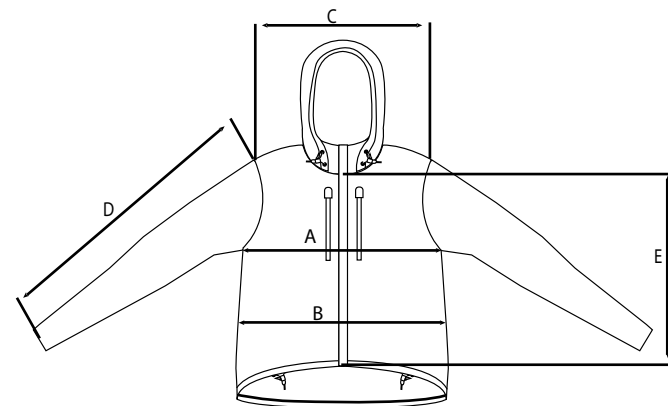

VEĽKOSTNÁ TABUĽKA QT BUNDA

	M	L	XL	XXL
A Hrudník	49	54	59	65
B Pás	58	62	65	69
C Dĺžka medzi ramenami	50	54	56	58
D Dĺžka rukáva po rameno	71	72	73	74
E Stredná predná dĺžka	55	57	58	61