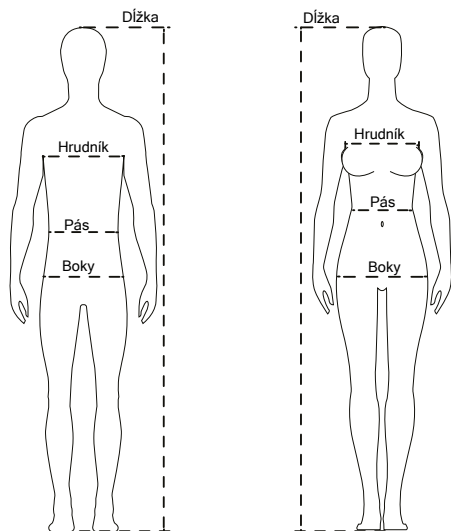

Izolované s Primaloft® Gold ECO pre modernejší vzhľad, pohodlie a teplo.

Veľkosti : M, L, XL, XXL

3-1 BUNDA MODRÁ

Vypasovaný strih bundy 3-1 vyhovuje aktívnemu užívateľovi, má veľa priestoru v oblasti paží a je veľmi univerzálna. Dá sa použiť ako vonkajšia softshellová bunda, alebo ako vnútorná thermo bunda alebo v kombinácii oboch ako zimná nepremokavá a priedušná bunda. Doslova 3 bundy v jednom!

Izolované materiálom Thermolite® Pro Infrared, ktorý zachytáva tepelné žiarenie a udržiava teplo.

Veľkosti : XS, S, M, L, XL, XXL

3-1 BUNDA ČIERNA

Vypasovaný strih bundy 3-1 vyhovuje aktívnemu užívateľovi, má veľa priestoru v oblasti paží a je veľmi univerzálna. Dá sa použiť ako vonkajšia softshellová bunda, alebo ako vnútorná thermo bunda alebo v kombinácii oboch ako zimná nepremokavá a priedušná bunda. Doslova 3 bundy v jednom!

Izolované materiálom Thermolite® Pro Infrared, ktorý zachytáva tepelné žiarenie a udržiava teplo.

Veľkosti : XS, S, M, L, XL, XXL

VEĽKOSTNÁ TABUĽKA

RAINDEK® PARKA & RAIDER						
Veľkosť Dĺžka	XS/S <170	M/L 170-183	L/XL 184-192			
RAINDEK®						
Veľkosť Dĺžka	XS <160	S 161-170	M 171-177	L 178-184	XL 185-195	
RAINDEK® ETX						
Veľkosť Dĺžka	110 <120	140 <150	S 151-170	M 171-185	L 180-190	XL 190<
RAIN CAPE PLUS						
Veľkosť Dĺžka	XS <160	S 161-170	M 171-177	L 178-184	XL 185-195	
RAIN CAPE Junior						
Veľkosť Dĺžka	104 <110	116 <120	128 <132	140 <145	152 <160	
3-1 JACKET						
Veľkosť Obvod hrude	XS 85-89	S 89-93	M 94-98	L 99-102	XL 103-107	XXL 108-113