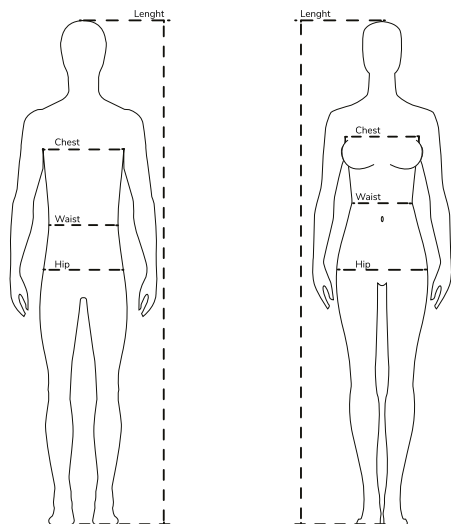

Izolované materiálom Thermolite® Pro Infrared, ktorý zachytáva tepelné žiarenie a udržiava teplo.

Veľkosti : XS, S, M, L, XL, XXL

3-1 BUNDA ČIERNA

Vypasovaný strih bundy 3-1 vyhovuje aktívnemu užívateľovi, má veľa priestoru v oblasti paží a je veľmi univerzálna. Dá sa použiť ako vonkajšia softshellová bunda, alebo ako vnútorná thermo bunda alebo v kombinácii oboch ako zimná nepremokavá a priedušná bunda. Doslova 3 bundy v jednom!

Izolované materiálom Thermolite® Pro Infrared, ktorý zachytáva tepelné žiarenie a udržiava teplo.

Veľkosti : XS, S, M, L, XL, XXL

VEĽKOSTNÁ TABUĽKA

RAINDEK® PARKA & RAIDER						
Veľkosť Dĺžka	XS/S <170	M/L 170-183	L/XL 184-192			
RAINDEK®						
Veľkosť Dĺžka	XS <160	S 161-170	M 171-177	L 178-184	XL 185-195	
RAINDEK® ETX						
Veľkosť Dĺžka	110 <120	140 <150	S 151-170	M 171-185	L 180-190	XL 190<
RAIN CAPE PLUS						
Veľkosť Dĺžka	XS <160	S 161-170	M 171-177	L 178-184	XL 185-195	
RAIN CAPE Junior						
Veľkosť Dĺžka	104 <110	116 <120	128 <132	140 <145	152 <160	
3-1 BUNDA						
Veľkosť Obvod hrude	XS 85-89	S 89-93	M 94-98	L 99-102	XL 103-107	XXL 108-113