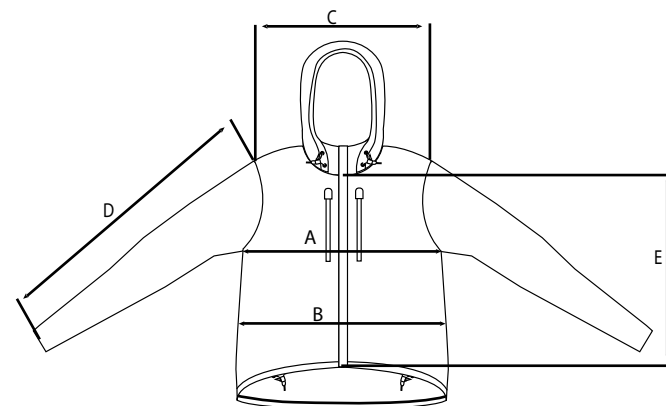

VEĽKOSTNÁ TABUĽKA QT BUNDA

	M	L	XL	XXL
A Hrudník	49	54	59	65
B Pás	58	62	65	69
C Dĺžka medzi ramenami	50	54	56	58
D Dĺžka rukáva po rameno	71	72	73	74
E Stredná predná dĺžka	55	57	58	61