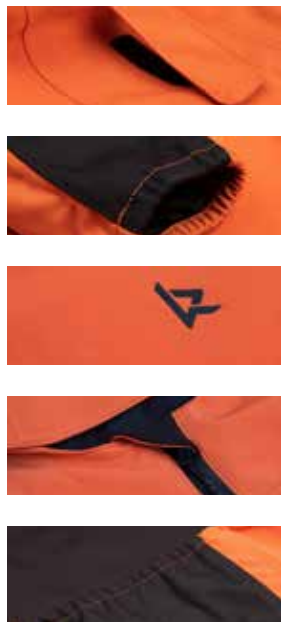

Farby:

-  Modrá
-  Oranžová

RAINCAPE PLUS pláštenka

Pláštenka Raincape Plus pre dospelých. Vyrobená pre lejakové a hektické podmienky! Ak sa naozaj potrebujete niekam dostať, zoberte si so sebou pláštenku Raincape Plus. Táto pláštenka vás udrží v suchu!